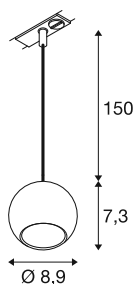

LIGHT EYE® 90

1~ Pendelleuchte, GU10, Pendellänge 150cm, 1x max.
6W, matt weiß

Die beliebten Spots und Pendelleuchten für das 1- und 3-Phasen-System erweitern die LIGHT EYE® Familie um neue elegante Modelle. Erhältlich in den Durchmessern 90 und 150 mm, bieten sie ein stilvolles Design, das in edelmatter Optik erstrahlt. Die separat erhältlichen und austauschbaren Dekorringe sorgen mit ihren trendigen Farben für einen modernen Look.

TECHNISCHE DATEN

| | |
|------------------------|----------------------|
| Art. Nr. | 1008169 |
| Fassung | GU10 |
| Leuchtmittel | LED GU10 51mm |
| Anzahl Fassungen | 1 |
| Leuchtmittel inklusive | Nein |
| IP Code | IP20 |
| Montage | Aufbau |
| Montagedetails | Decke, Schiene Decke |
| Primäre Nennspannung | 220-240V ~50/60Hz |
| Schutzklasse | II |
| Wattage | 6 W |
| Farbe | matt weiss |
| Höhe | 7.3 cm |
| Durchmesser | 8.9 cm |
| Pendellänge | 150 cm |
| Nettogewicht | 0.27 kg |
| Bruttogewicht | 0.35 kg |