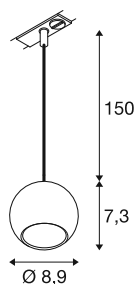

LIGHT EYE® 90

1~ Pendelleuchte, GU10, Pendellänge 150cm, 1x max.
6W, matt schwarz

Die beliebten Spots und Pendelleuchten für das 1- und 3-Phasen-System erweitern die LIGHT EYE® Familie um neue elegante Modelle. Erhältlich in den Durchmessern 90 und 150 mm, bieten sie ein stilvolles Design, das in edelmatter Optik erstrahlt. Die separat erhältlichen und austauschbaren Dekoringe sorgen mit ihren trendigen Farben für einen modernen Look.

TECHNISCHE DATEN

Art. Nr.	1008168
Fassung	GU10
Leuchtmittel	LED GU10 51mm
Anzahl Fassungen	1
Leuchtmittel inklusive	Nein
IP Code	IP20
Montage	Aufbau
Montagedetails	Decke, Schiene Decke
Primäre Nennspannung	220-240V ~50/60Hz
Schutzklasse	II
Wattage	6 W
Farbe	matt schwarz
Höhe	7.3 cm
Durchmesser	8.9 cm
Pendellänge	150 cm
Nettogewicht	0.27 kg
Bruttogewicht	0.35 kg