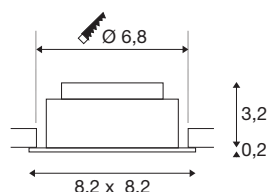

## NEW TRIA® UNIVERSAL 68

Deckeneinbauleuchte, 2500/3000/4000K, 38°, IP 20, quadratisch, schwarz

Entdecken Sie die neue Generation unserer NEW TRIA® Deckeneinbauleuchte mit noch mehr Modularität für ein individuelles Erlebnis Licht. Dabei gibt es Topseller wie die NEW TRIA® UNIVERSAL 68 gleich als komplettes Set. Für lichtgestalterische Möglichkeiten sorgt das integrierte Multi-Wattage LED MODUL, das in Sachen Leistung und Lichtintensität variabel und verschiedenen Abstrahlwinkeln (38°/60°) erhältlich ist. Während der CCT-Switch eine einfache Auswahl zwischen 2500K, 3000K und 4000K erlaubt, sorgt der Schwenkbereich für eine flexible Ausrichtung des Lichts. In schwarz oder weiß fügt sich das qualitativ hochwertige Gehäuse harmonisch in jedes Raumambiente ein. Und dank des mitgelieferten 68mm Einbaurings sind die Downlights auch noch so schnell wie einfach installiert.

## TECHNISCHE DATEN

Art. Nr.	1007438
Dreh- oder Schwenkbar	tiltable
IP Code	IP 20
Montage	Einbau
Montagedetails	Decke
Dimmbar	Ja
Technologie der Dimmung	Phasenanschnitt, Phasenabschnitt
Primäre Nennspannung	220-240V ~50/60Hz
Sekundär Strom / Spannung	100-180 mA
Schutzklasse	II
Wattage	8.6 W
minimale Umgebungstemperatur	-20 °C
maximale Umgebungstemperatur	35 °C
Anzahl Leuchten an LS B16A	128
Anzahl Leuchten an LS C16A	212
Höhe Einschaltstrom	10 A
Dauer Einschaltstrom	100 µs
Stroboskop-Effekt (SVM)	0.02
Lumen	540/600/600 lm
Lichtfarbtemperatur	2500/3000/4000 Kelvin
Abstrahlwinkel	38 °
Farbe	schwarz

## Lichtquelle

	
--	-----------------------------------------------------------------------------------

<b>CRI</b>	90
<b>LXXBXX Daten</b>	L80B10
<b>Lebensdauer</b>	50000 h
<b>Risikogruppe</b>	1
<b>Länge</b>	8.2 cm
<b>Breite</b>	8.2 cm
<b>Höhe</b>	3.4 cm
<b>Nettogewicht</b>	0.21 kg
<b>Bruttogewicht</b>	0.225 kg
<b>Ausschnittsform</b>	rund
<b>Einbautiefe</b>	4 cm
<b>Einbaudurchmesser</b>	6.8 cm