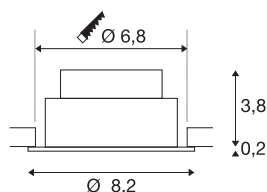

## NEW TRIA® 68

Deckeneinbauleuchte, 3000K, 60°, IP 20, rund, weiß

Entdecken Sie die neue Generation unserer NEW TRIA® Deckeneinbauleuchte mit noch mehr Modularität für ein individuelles Erlebnis Licht. Dabei gibt es Topseller wie die NEW TRIA® 68 auch gleich als komplettes Set. Für lichtgestalterische Möglichkeiten sorgt das integrierte LED MODUL, das mit verschiedenen Lichtfarben (2700K/3000K) und Abstrahlwinkeln (38°/60°) erhältlich ist. Der Schwenkbereich ermöglicht eine flexible Ausrichtung des Lichts. In schwarz oder weiß fügt sich das qualitativ hochwertige Gehäuse harmonisch in jedes Raumambiente ein. Und dank des mitgelieferten 68mm Einbauring sind die Downlights auch noch so schnell wie einfach installiert.

## TECHNISCHE DATEN

Art. Nr.	1007391
Dreh- oder Schwenkbar	tiltable
IP Code	IP 20
Montage	Einbau
Montagedetails	Decke
Dimmbar	Ja
Technologie der Dimmung	Phasenanschnitt, Phasenabschnitt
Primäre Nennspannung	220-240V ~50/60Hz
Sekundär Strom / Spannung	200 mA
Schutzklasse	II
Wattage	8.3 W
minimale Umgebungstemperatur	-20 °C
maximale Umgebungstemperatur	35 °C
Anzahl Leuchten an LS B16A	88
Anzahl Leuchten an LS C16A	149
Höhe Einschaltstrom	3 A
Dauer Einschaltstrom	30 µs
Stroboskop-Effekt (SVM)	0.4
Lumen	750 lm
Lichtfarbtemperatur	3000 Kelvin
Abstrahlwinkel	60 °
Farbe	weiß

CRI	90
LXXBXX Daten	L80B10
Lebensdauer	50000 h
Risikogruppe	1
Höhe	4 cm
Durchmesser	8.2 cm
Nettogewicht	0.18 kg
Bruttogewicht	0.193 kg
Ausschnittsform	rund
Einbautiefe	4 cm
Einbaudurchmesser	6.8 cm