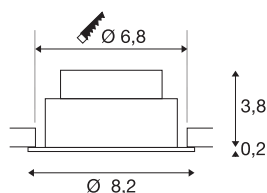

NEW TRIA® 68

Deckeneinbauleuchte, 2700K, 60°, IP 20, rund, schwarz

Entdecken Sie die neue Generation unserer NEW TRIA® Deckeneinbauleuchte mit noch mehr Modularität für ein individuelles Erlebnis Licht. Dabei gibt es Topseller wie die NEW TRIA® 68 auch gleich als komplettes Set. Für lichtgestalterische Möglichkeiten sorgt das integrierte LED MODUL, das mit verschiedenen Lichtfarben (2700K/3000K) und Abstrahlwinkeln (38°/60°) erhältlich ist. Der Schwenkbereich ermöglicht eine flexible Ausrichtung des Lichts. In schwarz oder weiß fügt sich das qualitativ hochwertige Gehäuse harmonisch in jedes Raumambiente ein. Und dank des mitgelieferten 68mm Einbaurings sind die Downlights auch noch so schnell wie einfach installiert.

TECHNISCHE DATEN

Art. Nr.	1007388
Dreh- oder Schwenkbar	tiltable
IP Code	IP 20
Montage	Einbau
Montagedetails	Decke
Dimmbar	Ja
Technologie der Dimmung	Phasenanschnitt, Phasenabschnitt
Primäre Nennspannung	220-240V ~50/60Hz
Sekundär Strom / Spannung	200 mA
Schutzklasse	II
Wattage	8.3 W
minimale Umgebungstemperatur	-20 °C
maximale Umgebungstemperatur	35 °C
Anzahl Leuchten an LS B16A	88
Anzahl Leuchten an LS C16A	149
Höhe Einschaltstrom	3 A
Dauer Einschaltstrom	30 µs
Stroboskop-Effekt (SVM)	0.4
Lumen	705 lm
Lichtfarbtemperatur	2700 Kelvin
Abstrahlwinkel	60 °
Farbe	schwarz

Lichtquelle

	
--	---

CRI	90
LXXBXX Daten	L80B10
Lebensdauer	50000 h
Risikogruppe	1
Höhe	4 cm
Durchmesser	8.2 cm
Nettogewicht	0.18 kg
Bruttogewicht	0.193 kg
Ausschnittsform	rund
Einbautiefe	4 cm
Einbaudurchmesser	6.8 cm