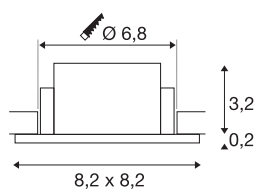

## NEW TRIA® 68

Deckeneinbauring, L: 8.2 B: 8.2 H: 3.4 cm, IP 65, schwarz

Entdecken Sie die neue Generation unserer NEW TRIA® Serie und konfigurieren Sie ein individuelles Erlebnis Licht. Ein modulares Element ist der quadratische oder runde Einbauring, der als schwenkbare, schwenk- und rotierbare oder rundum geschützte IP 65 Version erhältlich ist. In den Farben Schwarz, Weiß, Roségold oder gebürstetem Aluminium fügt er sich harmonisch in jedes Raumambiente ein. Für die einfache Montage wird der speziell für einen Lochdurchmesser von 68mm konzipierte Einbauring mit Clip- sowie Blattfedern geliefert.

## TECHNISCHE DATEN

Art. Nr.	1007347
IP Code	IP 65
Montage	Einbau
Montagedetails	Decke
Farbe	schwarz
Länge	8.2 cm
Breite	8.2 cm
Höhe	3.4 cm
Nettogewicht	0.1 kg
Bruttogewicht	0.107 kg
Ausschnittsform	rund
Einbaudurchmesser	6.8 cm