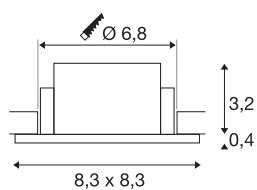

NEW TRIA® 68

Deckeneinbauring, L: 8.3 B: 8.3 H: 3.55 cm, IP 65, inkl. Glas, schwarz

Entdecken Sie die neue Generation unsererer NEW TRIA® Serie und konfigurieren Sie ein individuelles Erlebnis Licht. Ein modulares Element ist der quadratische oder runde Einbauring, der als schwenkbare, schwenk- und rotierbare oder rundum geschützte IP 65 Version erhältlich ist. In den Farben Schwarz, Weiß, Roségold oder gebürstetem Aluminium fügt er sich harmonisch in jedes Raumambiente ein. Für die einfache Montage wird der speziell für einen Lochdurchmesser von 68mm konzipierte Einbauring mit Clip- sowie Blattfedern geliefert.

TECHNISCHE DATEN

Art. Nr.	1007338
IP Code	IP 65
Montage	Einbau
Montagedetails	Decke
Farbe	schwarz
Länge	8.3 cm
Breite	8.3 cm
Höhe	3.55 cm
Nettogewicht	0.11 kg
Bruttogewicht	0.118 kg
Ausschnittsform	rund
Einbaudurchmesser	6.8 cm