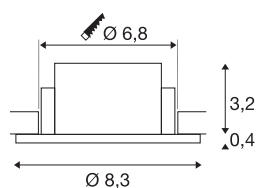

## NEW TRIA® 68

Deckeneinbauring, D: 8.3 H: 3.55 cm, IP 65, inkl. Glas, schwarz

Entdecken Sie die neue Generation unserer NEW TRIA® Serie und konfigurieren Sie ein individuelles Erlebnis Licht. Ein modulares Element ist der quadratische oder runde Einbauring, der als schwenkbare, schwenk- und rotierbare oder rundum geschützte IP 65 Version erhältlich ist. In den Farben Schwarz, Weiß, Roségold oder gebürstetem Aluminium fügt er sich harmonisch in jedes Raumambiente ein. Für die einfache Montage wird der speziell für einen Lochdurchmesser von 68mm konzipierte Einbauring mit Clip- sowie Blattfedern geliefert.

## TECHNISCHE DATEN

Art. Nr.	1007336
IP Code	IP 65
Montage	Einbau
Montagedetails	Decke
Farbe	schwarz
Höhe	3.55 cm
Durchmesser	8.3 cm
Nettogewicht	0.11 kg
Bruttogewicht	0.118 kg
Ausschnittsform	rund
Einbaudurchmesser	6.8 cm