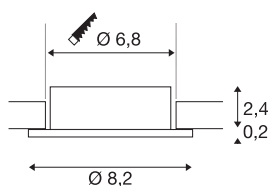

NEW TRIA® 68

Deckeneinbauring, D: 8.2 H: 2.6 cm, IP 20, roségold

Entdecken Sie die neue Generation unserer NEW TRIA® Serie und konfigurieren Sie ein individuelles Erlebnis Licht. Ein modulares Element ist der quadratische oder runde Einbauring, der als schwenkbare, schwenk- und rotierbare oder rundum geschützte IP 65 Version erhältlich ist. In den Farben Schwarz, Weiß, Roségold oder gebürstetem Aluminium fügt er sich harmonisch in jedes Raumambiente ein. Für die einfache Montage wird der speziell für einen Lochdurchmesser von 68mm konzipierte Einbauring mit Clip- sowie Blattfedern geliefert.

TECHNISCHE DATEN

Art. Nr.	1007334
IP Code	IP 20
Montage	Einbau
Montagedetails	Decke
Farbe	gold
Höhe	2.6 cm
Durchmesser	8.2 cm
Nettogewicht	0.06 kg
Bruttogewicht	0.064 kg
Ausschnittsform	rund
Einbaudurchmesser	6.8 cm