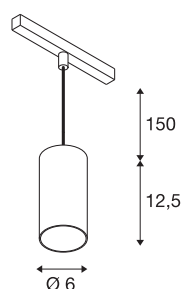

## NUMINOS® S 48V TRACK

DALI, Pendelleuchte, weiß / weiß, 16W, 1120lm, 3000-K, CRI90, 55°

Hochwertiger Minimalismus auf ganzer Schiene: Die kompakten NUMINOS® Pendelleuchten strahlen am 48V Track Schienensystem elegant und effizient zugleich. Mit ihrer klaren, zylindrischen Formensprache fügen sie sich auch ins anspruchsvollste Designambiente ein. Dabei lassen sich die Lichtstärke, Lichtfarbe (2700K/3000K/4000K) und der Halbstreuwinkel (20°/ 40°/55°) der DALI-kompatiblen Spots so wählen, wie es das Projekt erfordert. Das aus Aluminium gefertigte Gehäuse ist in Schwarz, Weiß und Chrom erhältlich. Der CRI-Wert über 90 sorgt für eine natürliche Farbwiedergabe. Und via Schienenadapter ist die Pendelleuchte auch noch so schnell wie einfach installiert.

### TECHNISCHE DATEN

Art. Nr.	1006847
Anzahl unterschiedliche Lichtauslässe	1
IP Code	IP 20
Schlagfestigkeitsklasse	IK 02
Schlagfestigkeit	0.2 Joule
Montagedetails	Schiene, Schiene Decke
Dimmbar	Ja
Technologie der Dimmung	DALI 2
Primäre Nennspannung	48V
Sekundär Strom / Spannung	350 mA
Schutzklasse	III
Wattage	16 W
minimale Umgebungstemperatur	-20 °C
maximale Umgebungstemperatur	35 °C
Netzwerk Bemessungs-Bereitstellungsleistung	0.5 W
Lumen	1120 lm
Lichtfarbtemperatur	3000 Kelvin
Abstrahlwinkel	55 °
Farbe	weiß
CRI	90
UGR ≤	22
LXXBXX Daten	L80B50

## Zubehör

1004786	NUMINOS® S , Diffusor Ellipse
1004787	NUMINOS® S , Diffusor Prisma
1004788	NUMINOS® S , Diffusor Frosted
1004789	NUMINOS® S , Diffusor Wabe

Lebensdauer	50000 h
Risikogruppe	1
Höhe	12.5 cm
Durchmesser	6 cm
Pendellänge	150 cm
Nettogewicht	0.358 kg
Bruttogewicht	0.383 kg