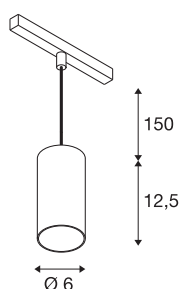

NUMINOS® S 48V TRACK

DALI, Pendelleuchte, schwarz / schwarz, 16W, 1030lm, 3000K, CRI90, 55°

Hochwertiger Minimalismus auf ganzer Schiene: Die kompakten NUMINOS® Pendelleuchten strahlen am 48V Track Schienensystem elegant und effizient zugleich. Mit ihrer klaren, zylindrischen Formensprache fügen sie sich auch ins anspruchsvollste Designambiente ein. Dabei lassen sich die Lichtstärke, Lichtfarbe (2700K/3000K/4000K) und der Halbstreuwinkel (20°/ 40°/55°) der DALI-kompatiblen Spots so wählen, wie es das Projekt erfordert. Das aus Aluminium gefertigte Gehäuse ist in Schwarz, Weiß und Chrom erhältlich. Der CRI-Wert über 90 sorgt für eine natürliche Farbwiedergabe. Und via Schienenadapter ist die Pendelleuchte auch noch so schnell wie einfach installiert.

TECHNISCHE DATEN

Art. Nr.	1006837
Anzahl unterschiedliche Lichtauslässe	1
IP Code	IP 20
Schlagfestigkeitsklasse	IK 02
Schlagfestigkeit	0.2 Joule
Montagedetails	Schiene, Schiene Decke
Dimmbar	Ja
Technologie der Dimmung	DALI 2
Primäre Nennspannung	48V
Sekundär Strom / Spannung	350 mA
Schutzklasse	III
Wattage	16 W
minimale Umgebungstemperatur	-20 °C
maximale Umgebungstemperatur	35 °C
Netzwerk Bemessungs-Bereitstellungsleistung	0.5 W
Lumen	1030 lm
Lichtfarbtemperatur	3000 Kelvin
Abstrahlwinkel	55 °
Farbe	schwarz
CRI	90
UGR ≤	22
LXXBXX Daten	L80B50

Lichtquelle

791815	
--------	---

Zubehör

1004786	NUMINOS® S , Diffusor Ellipse
1004787	NUMINOS® S , Diffusor Prisma
1004788	NUMINOS® S , Diffusor Frosted
1004789	NUMINOS® S , Diffusor Wabe

Lebensdauer	50000 h
Risikogruppe	1
Höhe	12.5 cm
Durchmesser	6 cm
Pendellänge	150 cm
Nettogewicht	0.358 kg
Bruttogewicht	0.383 kg