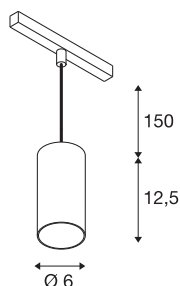

NUMINOS® S 48V TRACK

DALI, Pendelleuchte, schwarz / schwarz, 16W, 1000lm, 2700K, CRI90, 20°

Hochwertiger Minimalismus auf ganzer Schiene: Die kompakten NUMINOS® Pendelleuchten strahlen am 48V Track Schienensystem elegant und effizient zugleich. Mit ihrer klaren, zylindrischen Formensprache fügen sie sich auch ins anspruchsvollste Designambiente ein. Dabei lassen sich die Lichtstärke, Lichtfarbe (2700K/3000K/4000K) und der Halbstreuwinkel (20°/ 40°/55°) der DALI-kompatiblen Spots so wählen, wie es das Projekt erfordert. Das aus Aluminium gefertigte Gehäuse ist in Schwarz, Weiß und Chrom erhältlich. Der CRI-Wert über 90 sorgt für eine natürliche Farbwiedergabe. Und via Schienenadapter ist die Pendelleuchte auch noch so schnell wie einfach installiert.

TECHNISCHE DATEN

Art. Nr.	1006813
Anzahl unterschiedliche Lichtauslässe	1
IP Code	IP 20
Schlagfestigkeitsklasse	IK 02
Schlagfestigkeit	0.2 Joule
Montagedetails	Schiene, Schiene Decke
Dimmbar	Ja
Technologie der Dimmung	DALI 2
Primäre Nennspannung	48V
Sekundär Strom / Spannung	350 mA
Schutzklasse	III
Wattage	16 W
minimale Umgebungstemperatur	-20 °C
maximale Umgebungstemperatur	35 °C
Netzwerk Bemessungs-Bereitstellungsleistung	0.5 W
Lumen	1000 lm
Lichtfarbtemperatur	2700 Kelvin
Abstrahlwinkel	20 °
Farbe	schwarz
CRI	90
UGR ≤	19
LXXBXX Daten	L80B50

Lichtquelle

791819	
--------	---

Zubehör

1004786	NUMINOS® S , Diffusor Ellipse
1004787	NUMINOS® S , Diffusor Prisma
1004788	NUMINOS® S , Diffusor Frosted
1004789	NUMINOS® S , Diffusor Wabe

Lebensdauer	50000 h
Risikogruppe	1
Höhe	12.5 cm
Durchmesser	6 cm
Pendellänge	150 cm
Nettogewicht	0.358 kg
Bruttogewicht	0.383 kg