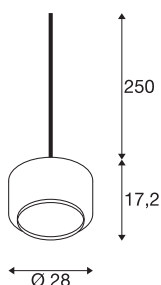

PANTILO 28 PD

E27 Pendelleuchte, gold/chrom

Die PANTILO 28 PD Pendelleuchte erstrahlt im einzigartigen Design, das durch den Schirm aus Glas geprägt ist. Durch die Variante in Chrom entsteht eine besonders stimmungsvolle Lichtatmosphäre. Die kürzbare Kabellänge von 2,5 m deckt nahezu alle Installationshöhen ab. So ist die zylindrische Pendelleuchte ein echter Eyecatcher für die Hotellerie, Gastronomie oder private Wohnräume, der sich durch das offene Kabelende mit verschiedenen Lichtsystemen kombinieren lässt.

TECHNISCHE DATEN

Art. Nr.	1006397
Fassung	E27
Anzahl Fassungen	1
IP Code	IP 20
Montagedetails	Decke mit Zubehör
Primäre Nennspannung	200-240V ~50/60Hz
Schutzklasse	II
Wattage	15 W
Farbe	gold
Höhe	17.2 cm
Durchmesser	28 cm
Pendellänge	250 cm
Nettogewicht	1.3 kg
Bruttogewicht	1.391 kg