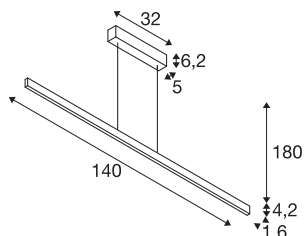

## TECHNISCHE DATEN

Art. Nr.	1006190
Anzahl unterschiedliche Lichtauslässe	2
Montage	Aufbau
Montagedetails	Decke
Dimmbar	Ja
Technologie der Dimmung	Phasenabschnitt
Primäre Nennspannung	220-240V ~50/60Hz
Sekundär Strom / Spannung	900 mA
Schutzklasse	I
Wattage	35 W
Höhe Einschaltstrom	30 A
Dauer Einschaltstrom	45 µs
Stroboskop-Effekt (SVM)	0.1
Lumen	1810/1875 lm
Lichtfarbtemperatur	2700/3000 Kelvin
Farbe	messing
CRI	90
Länge	140 cm
Breite	1.6 cm
Höhe	4.2 cm
Pendellänge	180 cm
Nettogewicht	2.02 kg

## Lichtquelle

916377		<b>Bruttogewicht</b>	2.736 kg
916598		<b>BIG WHITE Seite</b>	118