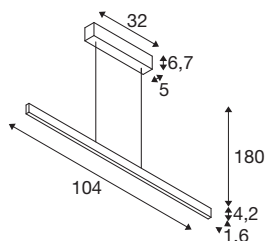

## TECHNISCHE DATEN

Art. Nr.	1006187
Anzahl unterschiedliche Lichtauslässe	2
Montage	Aufbau
Montagedetails	Decke
Dimmbar	Ja
Technologie der Dimmung	Phasenabschnitt
Primäre Nennspannung	220-240V ~50/60Hz
Sekundär Strom / Spannung	600 mA
Schutzklasse	I
Wattage	24 W
Höhe Einschaltstrom	30 A
Dauer Einschaltstrom	40 µs
Stroboskop-Effekt (SVM)	0.03
Lumen	1250/1250 lm
Lichtfarbtemperatur	2700/3000 Kelvin
Farbe	messing
CRI	90
Länge	104 cm
Breite	1.6 cm
Höhe	4.2 cm
Pendellänge	180 cm
Nettogewicht	1.807 kg

## Lichtquelle

916536		<b>Bruttogewicht</b>	2.445 kg
916622		<b>BIG WHITE Seite</b>	118