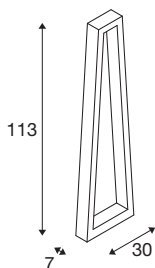

## TECHNISCHE DATEN

Art. Nr.	1005441
IP Code	IP 65
Schlagfestigkeitsklasse	IK 05
Montage	Aufbau
Montagedetails	Boden
Primäre Nennspannung	100-277V ~50/60Hz
Sekundär Strom / Spannung	700 mA
Schutzklasse	I
Wattage	15 W
Umgebungstemperatur	-20 °C
minimale Umgebungstemperatur	40 °C
Höhe Einschaltstrom	17 A
Dauer Einschaltstrom	35 µs
Stroboskop-Effekt (SVM)	0.1
Lumen	1240/1300 lm
Lichtfarbtemperatur	3000/4000 Kelvin
Farbe	anthrazit
CRI	80
LXXBXX Daten	L70B50
Lebensdauer	30000 h
Risikogruppe	0
Länge	30 cm

## Lichtquelle

916386	
--------	---

<b>Breite</b>	7 cm
<b>Höhe</b>	113 cm
<b>Nettogewicht</b>	4.683 kg
<b>Bruttogewicht</b>	5.906 kg
<b>BIG WHITE Seite</b>	579