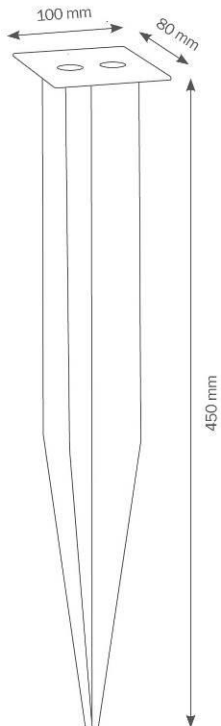

# ERDSPIEß FÜR STECKDOSENSÄULEN 020/021

Erdspieß aus hochwertigem Edelstahl für Steckdosensäulen 020 und 021.

## TECHNISCHE DATEN

Artikelnummer	098E
EAN	4260277680190
Gewicht inkl. Karton	1,09 kg
Höhe	450 mm
Befestigungsplatte	100 x 80 mm
Kabeldurchführung Ø	18 mm
Material	Edelstahl

Made in Germany