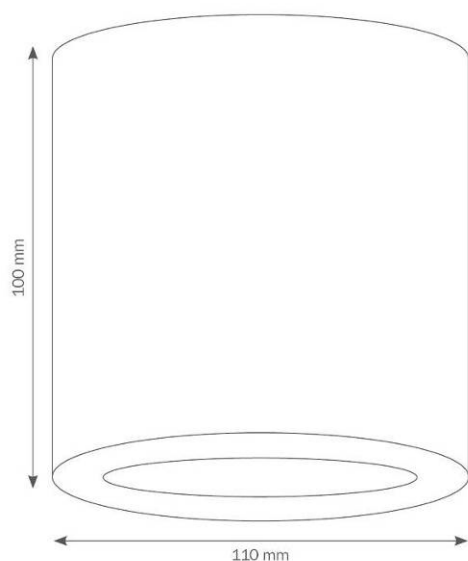

DECKENLEUCHE MIT LUPENGLAS

Leuchte aus Aluminium, Diffusor aus Lupenglas.

TECHNISCHE DATEN

Artikelnummer	065
EAN	4260277681081
Gewicht inkl. Karton	1,54 kg
Höhe	100 mm
Durchmesser	110 mm
Bestückung	1x GU10 max. 50 Watt
Inklusive Leuchtmittel	nein
Schutzart	IP44
Material	Aluminium
Farbe	Graphit
Diffusor	Lupenglas
Spannung	220-240 V; 50/60 Hz