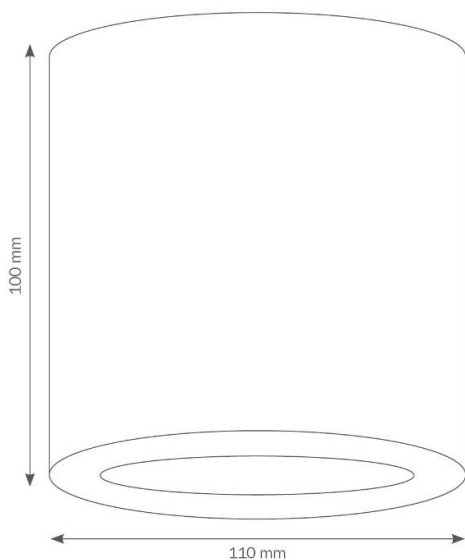

DECKENLEUCHE MIT LUPENGLAS

Leuchte aus hochwertigem Edelstahl, Diffusor aus Lupenglas.

TECHNISCHE DATEN

Artikelnummer	064
EAN	4260277680275
Gewicht inkl. Karton	2,07 kg
Höhe	100 mm
Durchmesser	110 mm
Bestückung	1x GU10 max. 50 Watt
Inklusive Leuchtmittel	nein
Schutzart	IP44
Material	Edelstahl
Diffusor	Lupenglas
Spannung	220-240 V; 50/60 Hz