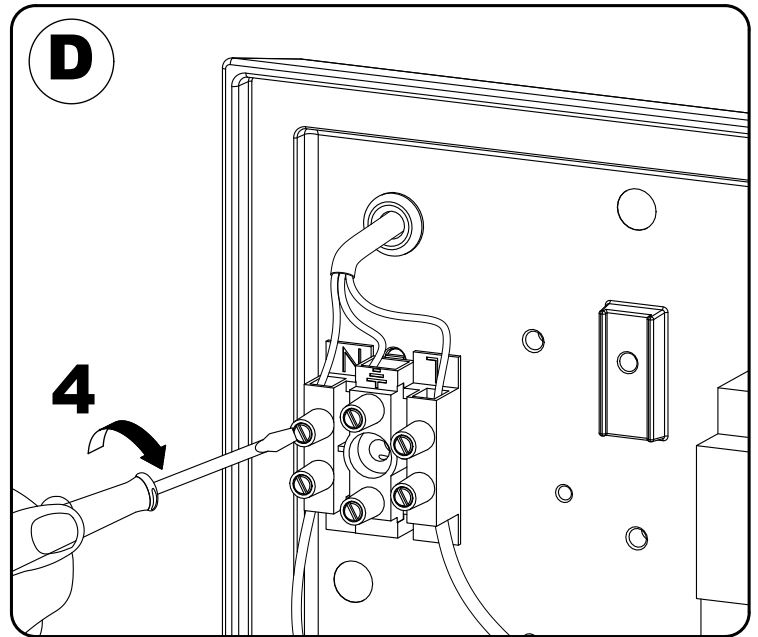

# IM 060LEDSEN IM 061LEDSEN

CE IP44 220-240 VOLT  
LED 12WATT

www.lcd-gmbh.de