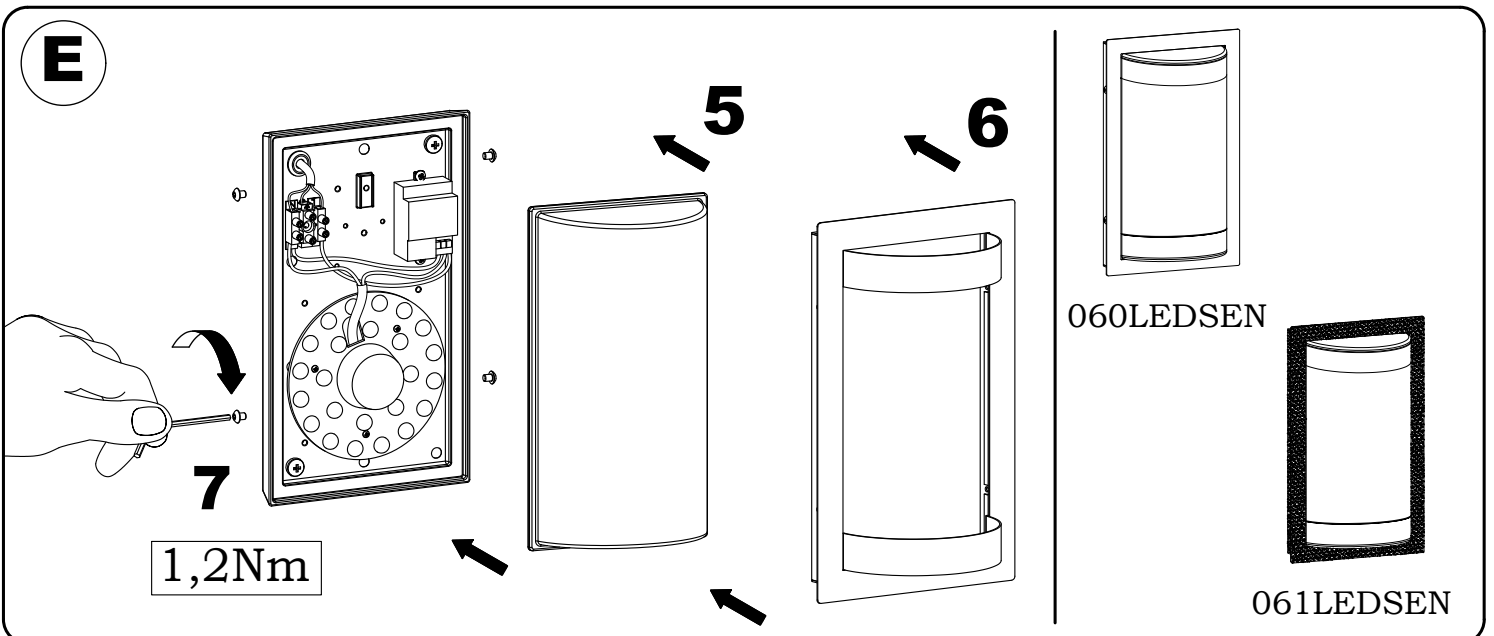

# IM 060LEDSEN IM 061LEDSEN

CE IP44 220-240 VOLT  
LED 12WATT

www.lcd-gmbh.de