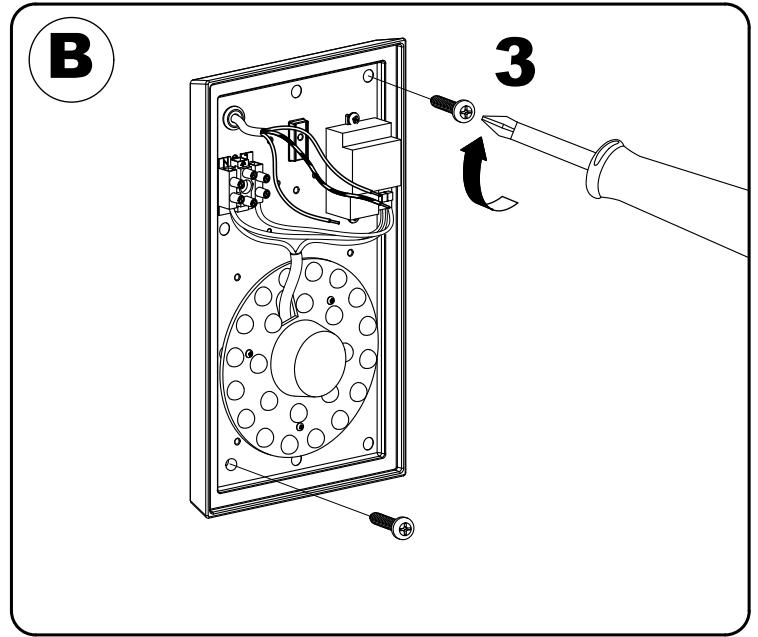

# IM 060LEDSEN IM 061LEDSEN

CE IP44 220-240 VOLT  
LED 12WATT

www.lcd-gmbh.de