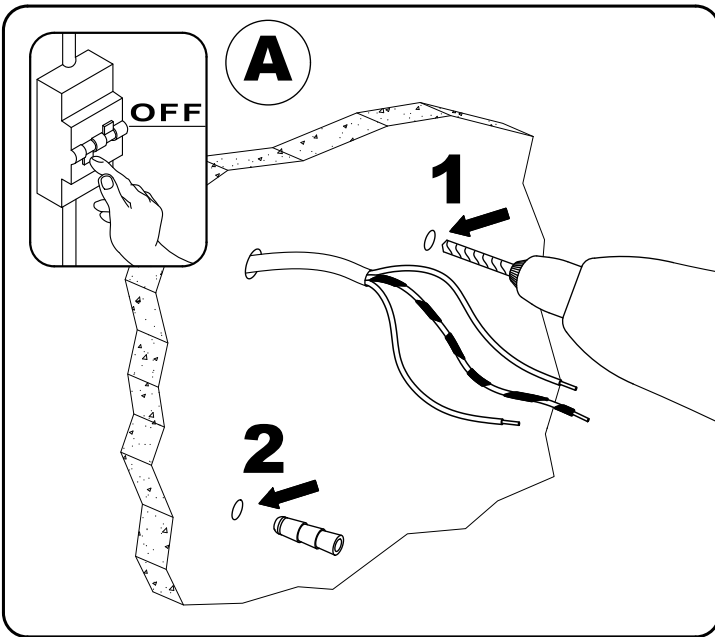

IM 048LEDSEN 058LEDSEN - 059LEDSEN

CE IP44 220-240 VOLT
LED 12WATT

www.lcd-gmbh.de

**IM 048LEDSSEN
058LEDSSEN - 059LEDSSEN**

www.lcd-gmbh.de

Article	Power Product (W)	Power Supply	Insulation Class	Energy efficiency light source *
048LEDSSEN	12	220-240 V AC, 50-60 Hz		F
058LEDSSEN	12	220-240 V AC, 50-60 Hz		F
059LEDSSEN	12	220-240 V AC, 50-60 Hz		F