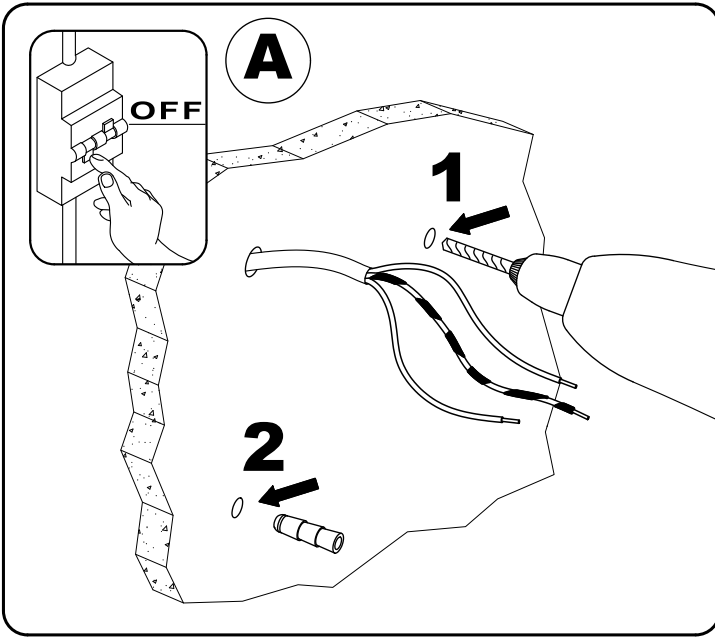

IM 048LEDSEN 058LEDSEN - 059LEDSEN

CE IP44 220-240 VOLT
LED 12WATT

www.lcd-gmbh.de

**IM 048LEDSSEN
058LEDSSEN - 059LEDSSEN**

www.lcd-gmbh.de

Article	Power Product (W)	Power Supply	Insulation Class	Energy efficiency light source *
048LEDSSEN	12	220-240 V AC, 50-60 Hz		F
058LEDSSEN	12	220-240 V AC, 50-60 Hz		F
059LEDSSEN	12	220-240 V AC, 50-60 Hz		F