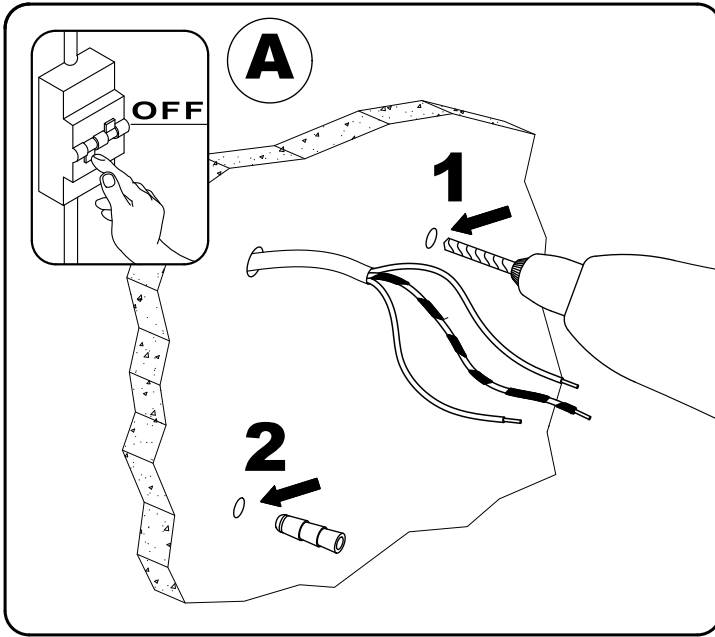

www.lcd-gmbh.de

IM 050LEDSEN IM 051LEDSEN

CE	IP44	220-240 VOLT
LED 12WATT		

www.lcd-gmbh.de

IM 050LEDSEN IM 051LEDSEN

CE		IP44		220-240 VOLT
LED 12WATT				

Article	Power Product (W)	Power Supply	Insulation Class	Energy efficiency light source *
050LEDSEN	12	220-240 V AC, 50-60 Hz		F
051LEDSEN	12	220-240 V AC, 50-60 Hz		F