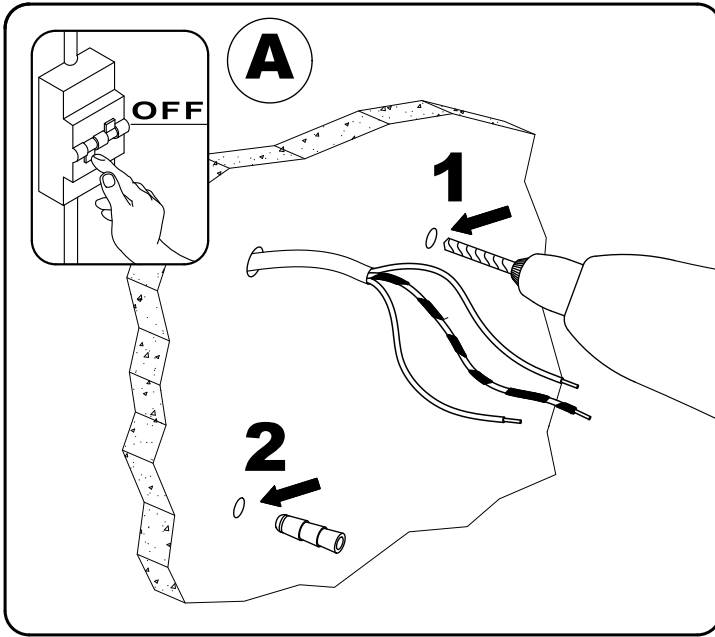

www.lcd-gmbh.de

IM 050LEDSEN IM 051LEDSEN

CE	IP44	220-240 VOLT
LED 12WATT		

www.lcd-gmbh.de

IM 050LEDSEN IM 051LEDSEN

Article	Power Product (W)	Power Supply	Insulation Class	Energy efficiency light source *
050LEDSEN	12	220-240 V AC, 50-60 Hz		F
051LEDSEN	12	220-240 V AC, 50-60 Hz		F